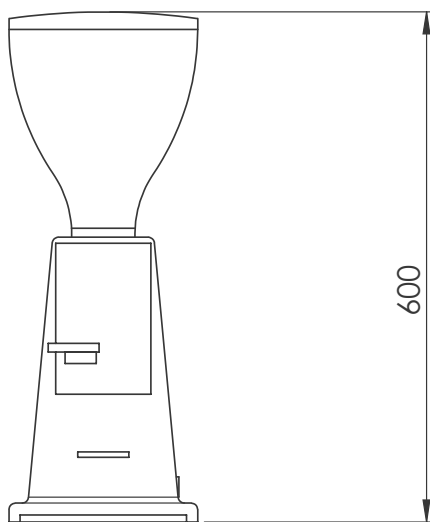

Elektra

Stekker type

602543 (GRND600)

CE-Schuko

Voltage

230 V/1N ph/50/60 Hz

Elektrisch max. vermogen

0.34 kW

Algemene gegevens

Gewicht, netto

13 kg