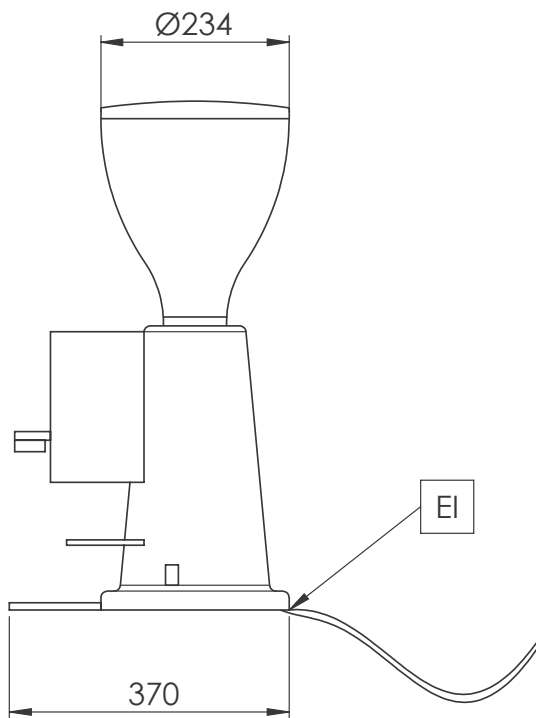

Zij aanzicht

Front aanzicht